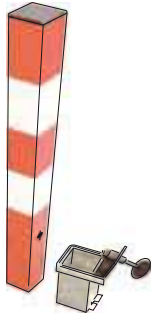

horquilla garaje abatible	sistema de cerradura // sistema de candado
---------------------------	--

horquilla de tubo	80x120cm	
ø50	●	
ø60	●	
galvanizado caliente	galvanizado caliente y pintura	pintura

barandilla de tubo	Ø50 // Ø60	
galvanizado caliente	galvanizado caliente y pintura	pintura

barandilla pletina	modelo cruz 100x100cm	
galvanizado caliente	galvanizado caliente y pintura	pintura

barandilla pletina	modelo diagonal 100x70cm	
galvanizado caliente	galvanizado caliente y pintura	pintura

// hitos y bolardos

pilona hincado	acero de 2mm
modelo	fijo extraible con base
dimensiones	70x70mm h-1000mm
acabados	lacado en rojo con bandas vinilo o vinilo reflectante blanco
base hincado temporal	80x80mm h-200mm

bolardo modelo clásico	fundición
modelo	fijo extraible con base
dimensión	Ø160mm h-820mm
acabado	imprimación epoxi y pintura poliéster en polvo color

bolardo Dalia	acero
modelo	fijo extraible con base
dimensión	Ø90mm h-1000mm / 1200mm / 1400mm
acabado	imprimación epoxi y pintura poliéster en polvo color