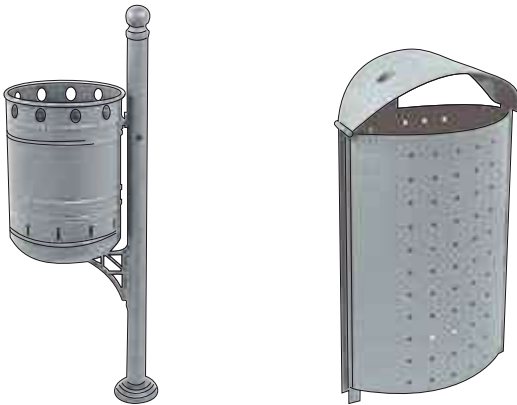

modelo metal	Natura
soporte acero	acabado acero inoxidable

modelo metal	Trau
soporte acero	acabado acero inoxidable

//papeleras

modelo BCN

modelo aro con tapa

modelo vida XXI

modelo Argo Plus

modelo Basculante

modelo Dara

modelo Salou

modelo Tulipa

//parques infantiles y biosaludables

juegos infantiles	muelle una plaza
balancín pegaso	balancín jirafa

juegos infantiles	muelle una plaza
balancín abeja	balancín mariquita