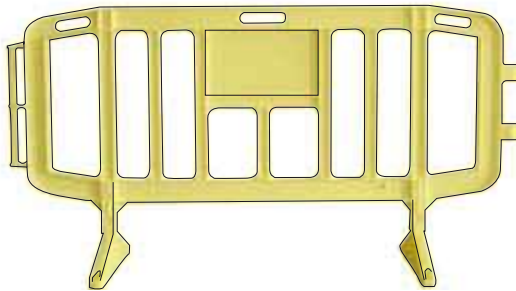

5

9

29

39

63

67

71

75

93

// mobiliario urbano

// vallas, barandillas y horquillas

valla extensible metálica	3.4m
---------------------------	------

valla contención peatones	plástico
---------------------------	----------

valla contención peatones	metálico
galvanizado	pintura

horquilla garaje abatible	sistema de cerradura // sistema de candado
---------------------------	--

horquilla de tubo	80x120cm	
ø50	●	
ø60	●	
galvanizado caliente	galvanizado caliente y pintura	pintura

bolardo modelo clásico	fundición
modelo	fijo extraible con base
dimensión	Ø160mm h-820mm
acabado	imprimación epoxi y pintura poliéster en polvo color

bolardo Dalia	acero
modelo	fijo extraible con base
dimensión	Ø90mm h-1000mm / 1200mm / 1400mm
acabado	imprimación epoxi y pintura poliéster en polvo color