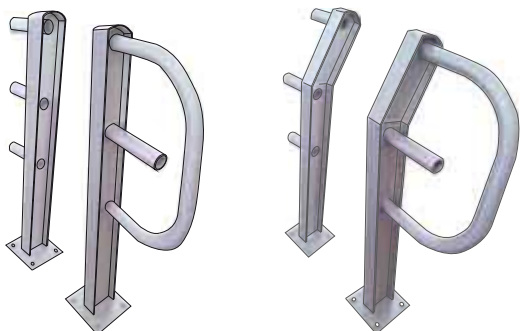

pretil IPN barrera	tipo recto // tipo jamón	
galvanizado caliente	galvanizado caliente y pintura	pintura