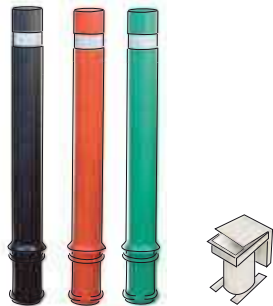

bolardo modelo clásico	fundición
modelo	fijo extraible con base
dimensión	Ø160mm h-820mm
acabado	imprimación epoxi y pintura poliéster en polvo color

bolardo Dalia	acero
modelo	fijo extraible con base
dimensión	Ø90mm h-1000mm / 1200mm / 1400mm
acabado	imprimación epoxi y pintura poliéster en polvo color

BCN-92	acero con anillo de acero inoxidable
modelo	fijo extraible con base
dimensión	Ø95mm h-1000mm / 1200mm / 1400mm
acabado	imprimación epoxi y pintura poliéster en polvo color

bolardo ECSA	acero con con anillo de vinilo reflectante
modelo	fijo extraible con base
dimensión	Ø100mm h-1000mm
acabado	lacado en color negro

bolardo Hospitalet-flexible	cauflex color negro	
modelo	fijo	extraíble con base
dimensión	Ø100mm h-990mm / 1045mm	
acabado	resistente rayos UV / banda reflectante	

bolardo ADOeco-caucho	cauflex color negro	
modelo	fijo	extraíble con base
dimensión	Ø100mm h-1000mm	
acabado	resistente rayos UV / banda reflectante	

bolardo ADOresistDT-flexible	polietileno color negro / rojo / verde	
modelo	fijo	extraíble con base
dimensión	Ø100mm h-1000mm	
acabado	resistente rayos UV / doble banda reflectante	

bolardo ADOresist-flexible	polietileno color negro / rojo / verde	
modelo	fijo	extraíble con base
dimensión	Ø100mm h-1000mm	
acabado	resistente rayos UV / banda reflectante	