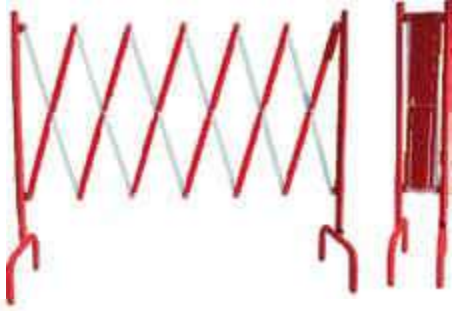

93

// mobiliario urbano

// vallas, barandillas y horquillas

valla extensible metálica	3.4m
---------------------------	------

valla contención peatones	plástico
---------------------------	----------

valla contención peatones	metálico
galvanizado	pintura

horquilla garaje abatible	sistema de cerradura // sistema de candado
---------------------------	--

horquilla de tubo	80x120cm	
ø50	●	
ø60	●	
galvanizado caliente	galvanizado caliente y pintura	pintura

bolardo modelo clásico	fundición
modelo	fijo extraible con base
dimensión	Ø160mm h-820mm
acabado	imprimación epoxi y pintura poliéster en polvo color

bolardo Dalia	acero
modelo	fijo extraible con base
dimensión	Ø90mm h-1000mm / 1200mm / 1400mm
acabado	imprimación epoxi y pintura poliéster en polvo color