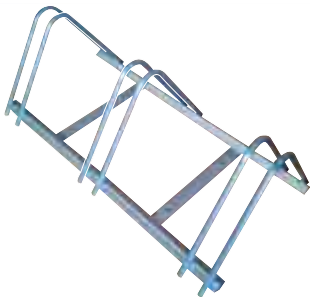

// aparcabicicletas

aparcabicicletas ECSA	acero galvanizado
hierro forja	pintura color

horquilla de tubo	Ø 40cm	
tubo Ø50	●	
tubo Ø60	●	
galvanizado caliente	galvanizado caliente y pintura	pintura

aparcabicicletas rueda	acero galvanizado
acabado en galvanizado	acabado en lacado