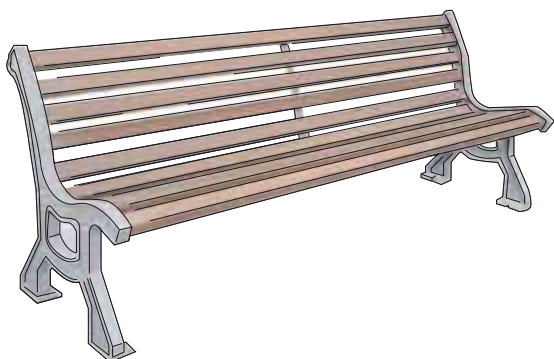

modelo clásico	Roda
soporte fundición	acabado madera color nogal