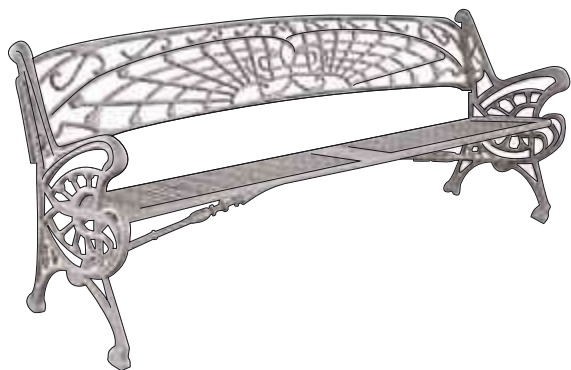

//bancos

modelo clásico	fundición dúctil
soporte fundición	acabado fundición