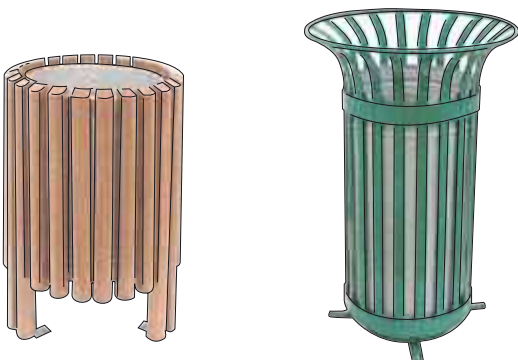

modelo metal	Natura
soporte acero	acabado acero inoxidable

modelo metal	Trau
soporte acero	acabado acero inoxidable

//papeleras

modelo BCN

modelo aro con tapa

modelo vida XXI

modelo Argo Plus

modelo Basculante

modelo Dara

modelo Salou

modelo Tulipa

//parques infantiles y biosaludables

juegos infantiles	muelle una plaza
balancín pegaso	balancín jirafa

juegos infantiles	muelle una plaza
balancín abeja	balancín mariquita